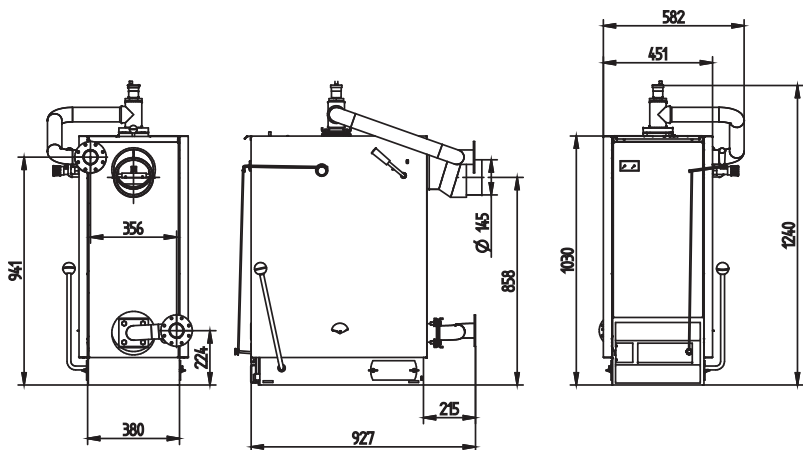

variant@slokov.cz
www.slokov.cz

Obr. 4 Kotel SL23D, SL27D

Obr. 5 Kotel SL23D, SL27D

SCHÉMA ZAPOJENÍ DAKON – SLOKOV

Obr. 6 Schéma zapojení kotle

PŘESTAVBOVÁ SADA DAKON - SLOKOV

Chcete vyměnit kotel DAKON DOR za nový kotel Slokov Variant? Vytvořili jsme přestavbovou sadu, která umožní kotel SLOKOV VARIANT jednoduše zapojit do již vytvořeného systému.

Přestavbová sada je tvořena redukcí na komín a sadou přírub. Redukce komínu vyrovnává rozdíl ve výšce kotlů, příruby umožňují připojení nového kotle na původní topný systém.

SLOKOV kovo a.s.
Kovodělská 794
Moravský Písek
PSČ 696 85