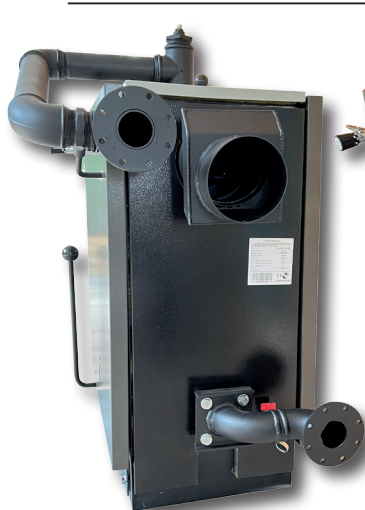

variant@slokov.cz
www.slokov.cz

Obr. 4 Kotel SL23D, SL27D

Obr. 5 Kotel SL23D, SL27D

SCHÉMA ZAPOJENÍ DAKON – SLOKOV

Obr. 6 Schéma zapojení kotle

PŘESTAVBOVÁ SADA DAKON - SLOKOV

Chcete vyměnit kotel DAKON DOR za nový kotel Slokov Variant? Vytvořili jsme přestavbovou sadu, která umožní kotel SLOKOV VARIANT jednoduše zapojit do již vytvořeného systému.

Přestavbová sada je tvořena redukcí na komín a sadou přírub. Redukce komínu vyrovnává rozdíl ve výšce kotlů, příruby umožňují připojení nového kotle na původní topný systém.

SLOKOV kovo a.s.
Kovodělská 794
Moravský Písek
PSČ 696 85