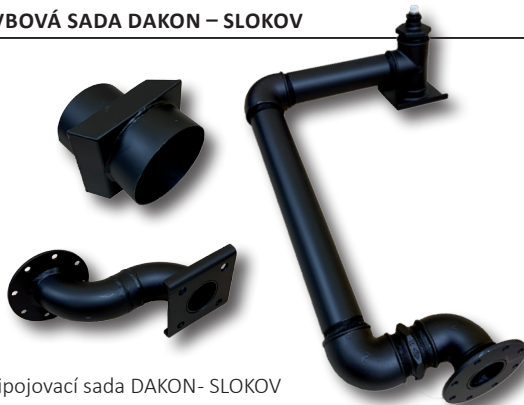

SLOKOV kovo a.s.
Kovodělská 794
Moravský Písek
PSČ 696 85

tel. 518 387 606, 607
tel./fax. 518 387 605

variant@slokov.cz
www.slokov.cz

PŘESTAVBOVÁ SADA ZA KOTLE DAKON

PŘESTAVBOVÁ SADA DAKON – SLOKOV

Obr. 1 Připojovací sada DAKON- SLOKOV
KOTLE NA UHLÍ SL20E, SL27E A SL33E

Obr. 2 Kotel SL20E, SL27E a SL33E

Obr. 3 Kotel SL20E, SL27E a SL33E

KOTLE NA UHLÍ A DŘEVO SL23D, SL27D

SLOKOV kovo a.s.
Kovodělská 794
Moravský Písek
PSČ 696 85

tel. 518 387 606, 607
tel./fax. 518 387 605

variant@slokov.cz
www.slokov.cz

Obr. 4 Kotel SL23D, SL27D

Obr. 5 Kotel SL23D, SL27D

SCHÉMA ZAPOJENÍ DAKON – SLOKOV

Obr. 6 Schéma zapojení kotle

PŘESTAVBOVÁ SADA DAKON - SLOKOV

Chcete vyměnit kotel DAKON DOR za nový kotel Slokov Variant? Vytvořili jsme přestavbovou sadu, která umožní kotel SLOKOV VARIANT jednoduše zapojit do již vytvořeného systému.

Přestavbová sada je tvořena redukcí na komín a sadou přírub. Redukce komínu vyrovnává rozdíl ve výšce kotlů, příruby umožňují připojení nového kotle na původní topný systém.

SLOKOV kovo a.s.
Kovodělská 794
Moravský Písek
PSČ 696 85